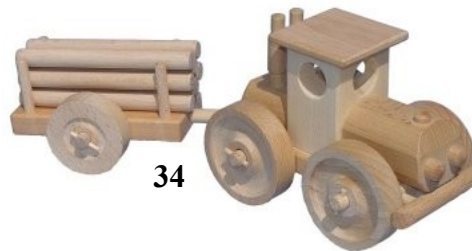

31

32

37

33

34

38

Die Bilder entsprechen nicht der wirklichen Größe, bitte auf Maße ▼▼▼ achten!

Nr.:	Modell:	Typ:	Best. - Nr.:	Beschreibung:	Maße, mm:	Teile:	Preis:
27	HSZ	MA 10	1 202 003 281	Auto mit Fahrer I	130x60x60	1	11,90 €
28	HSZ	MA 11	1 202 003 282	Auto mit Fahrer II	130x70x70	1	11,90 €
29	HSZ	MA 12	1 202 003 283	Buggy I	140x70x70	1	11,90 €
30	HSZ	MA 13	1 202 003 284	Buggy II	140x70x60	1	11,90 €
31	HSZ	MA 20	1 202 003 285	Schlepper mit Holz-Anhänger	210x70x80	2	13,90 €
32	HSZ	MA 21	1 202 003 286	Schlepper mit Ladekasten	210x70x80	2	13,90 €
33	HSZ	MA 22	1 202 003 287	LKW Muldenkipper	180x70x80	1	13,90 €
34	HSZ	MA 23	1 202 003 288	Traktor mit Holz-Anhänger	270x70x90	2	13,90 €
35	HSZ	PDM 45	1 202 003 254	Feldgeschütz. leicht	180x110x100	1	29,90 €
36	HSZ	PDV 40	1 202 003 256	Feldgeschütz. schwer	220x110x100	1	29,90 €
37	HSZ	PM 25	1 202 003 259	Festungsböller	130x100x60	1	28,90 €
38	HSZ	VE 40	1 202 003 266	Bus	210x90x90	1	29,90 €
39	HSZ	VE 41	1 202 003 267	Feuerwehrauto	230x80x90	1	29,90 €