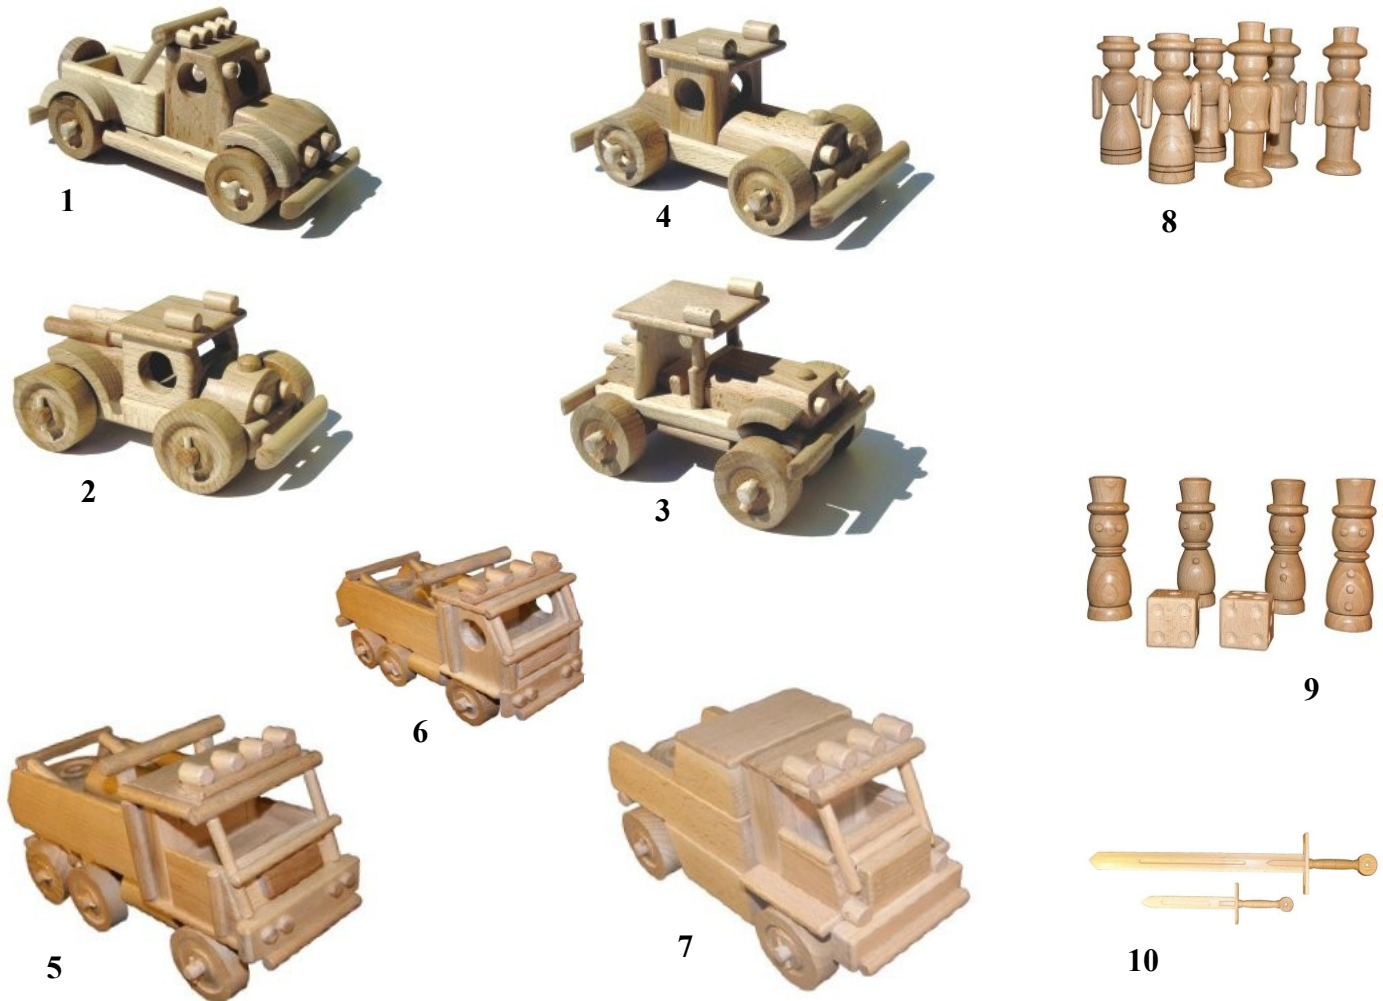

NEU NEU NEU Ab 2010!

Eine Serie wunderschöner und stabiler, moderner Holz-Spielzeuge komplett aus hochwertigem Buchen-Holz hergestellt, haben wir ins Lieferprogramm aufgenommen. Modellhafte Nachbildungen verschiedenster Fahrzeuge und unterschiedlichster Sachen und Gegenständen.

Die Kollektion beinhaltet Autos, LKW, Züge, Baumaschinen, Gebrauchsmaschinen usw. Sehr schön und fachmännisch verarbeitet und nach den geltenden CE - Normen EN 71, 72 + 73 hergestellt und zertifiziert.

Alle Teile sind mit natürlichem, farblosem Wachs behandelt und poliert. Sie sind nicht chemisch behandelt und nicht gefärbt. Geeignet für Kinder ab 3 Jahren.

Spielzeuge die Sie begeistern werden, **nicht nur für Kinder!**

Die Bilder entsprechen nicht der wirklichen Größe, bitte auf Maße ▼▼▼ achten!

Nr.:	Modell:	Typ:	Best.- Nr.:	Beschreibung:	Maße, mm:	Teile:	Preis:
1	MSZ	BU 82	1202003720	Off road	180x80x90	1	28,90 €
2	MSZ	BU 83	1202003721	Geländewagen I	130x90x60	1	22,90 €
3	MSZ	BU 84	1202003722	Geländewagen II	130x90x80	1	22,90 €
4	MSZ	BU 85	1202003723	Geländewagen III	150x90x70	1	22,90 €
5	MSZ	BU 86	1202033724	Rally Dakar I, groß	230x90x120	1	39,90 €
6	MSZ	BU 87	1202003725	Rally Dakar, klein	200x70x90	1	31,90 €
7	MSZ	BU 88	1202003726	Rally Dakar II, groß	230x90x120	1	39,90 €
8	MSZ	DV 54	1202003727	6 Figuren		6	16,90 €
9	MSZ	DV 55	1202003728	4 Figuren + 2 Würfel		6	16,90 €
10	MSZ	DV 56	1202003729	Schwert + Dolch	790 + 390	2	28,90 €