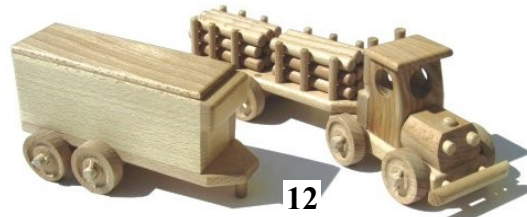

NEU NEU NEU Ab 2010!

Spielzeuge die Sie begeistern werden, **nicht nur für Kinder!**

Die Bilder entsprechen nicht der wirklichen Größe, bitte auf Maße ▼▼▼ achten!

Nr.:	Modell:	Typ:	Best.- Nr.:	Beschreibung:	Maße, mm:	Teile:	Preis:
11	MSZ	TIR 80	1202003730	Schlepper m. 2 Anhängern	280x80x80	3	29,90 €
12	MSZ	TIR 81	1202003731	Schlepper m. 2 Anhängern	280x80x80	3	29,90 €
13	MSZ	TSV 70	1202003732	Dampfwalze mit Wagen	270x80x90	2	25,90 €
14	MSZ	TSV 71	1202003733	Petit Traktor mit Beiwagen	280x80x90	2	25,90 €
15	MSZ	TSV 72	1202003734	Traktor mit Beiwagen, groß	280x80x100	3	27,90 €
16	MSZ	TSV 73	1202003735	Waldschlepper	280x80x90	1	26,90 €
17	MSZ	TSV 74	1202003736	Traktor mit Schar	150x80x80	1	25,90 €
18	MSZ	TSV 75	1202003737	Bulldozer	150x80x80	1	25,90 €
19	MSZ	TSV 76	1202003738	LKW mit offenen Kasten	190x80x80	1	25,90 €
20	MSZ	TSV 77	1202003739	LKW mit Kasten	180x80x80	1	25,90 €
21	MSZ	TSV 78	1202003740	Autokran	180x80x90	1	27,90 €
22	MSZ	TSV 79	1202003741	Bergungsfahrzeug + Holzbl.	150x80x80	1	25,90 €