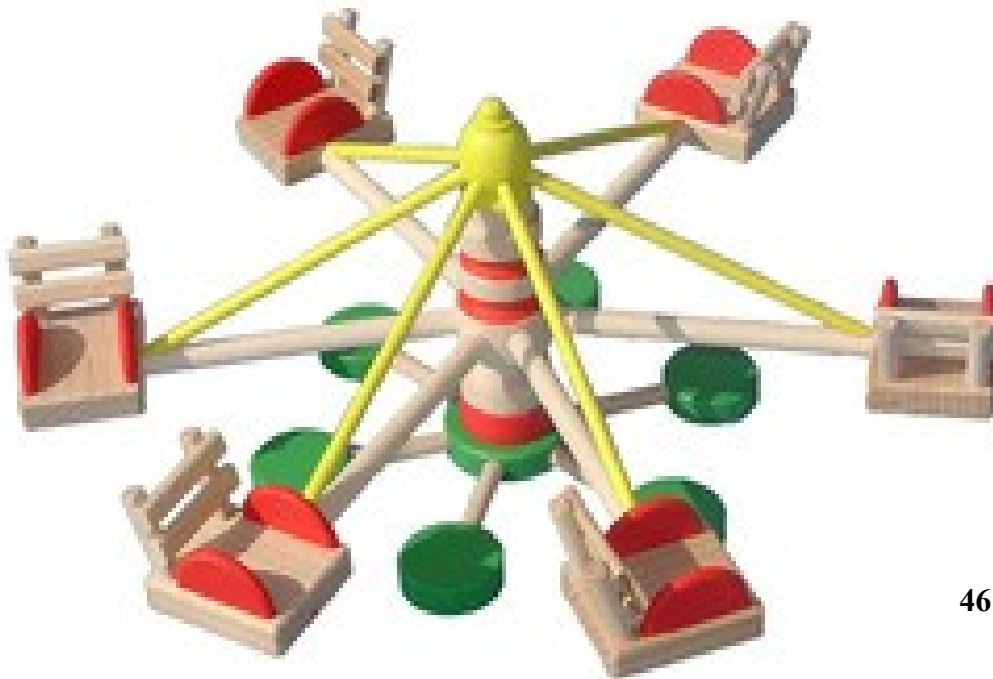

## NEU NEU NEU Ab 2010!

Spielzeuge die Sie begeistern werden, **nicht nur für Kinder!**

44

45

47

46

Die Bilder entsprechen nicht der wirklichen Größe, bitte auf Maße ▼▼▼ achten!

Nr.:	Modell:	Typ:	Best.- Nr.:	Beschreibung:	Maße, mm:	Teile:	Preis:
44	MSZ	MH 10	1202003761	Hollywood-Schaukel	230x200x210	1	27,90 €
45	MSZ	MH 11	1202003764	Doppelschaukel	340x260x320	1	33,90 €
46	MSZ	MH 12	1202003763	Kinder-Karussell	Ø 470 x 150	1	29,90 €
47	MSZ	MH 13	1202003762	Kugelbahn	190x190x400	1	44,90 €